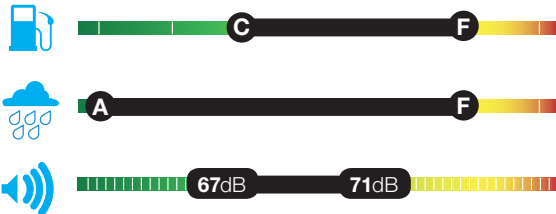

SP SPORT FASTRESPONSE

Guma Dunlop Sport SP FastResponse omogućuje osjećaj ceste i time reagiranje u vožnji po mokroj i suhoj površini.

OCJENE NA OZNACI EU ZA GUME

TEHNIČKI PODACI

DIMENZIJA: 14"→17"

BRZINSKA KATEG.: T, H, V, W, Y

ZNAČAJKE GUME

ODLIČAN OSJEĆAJ CESTE I REAGIRANJE

Zbog spljoštenijega profila gaznoga sloja veća količina gume u kontaktu je s površinom pa vozilo možemo precizno voditi po mokrim i suhim cestama. Veza između gume i naplatka pojačana je i tako bolje osjećamo cestu.

PRVOKLASNE ZNAČAJKE PO KIŠNOM VREMENU

Za SP Sport FastResponse karakteristični su široki kanali po kojima se po kišnom vremenu učinkovito raspršuje voda i tako smanjuje opasnost od akvaplaninga, a posljedica pa je kraći put kočenja.

ODLIČAN NADZOR NAD VOZILOM U ZAVOJU

Asimetrični gazni sloj s krutim ramenim blokom zadržava stabilnost vozila u zavojevima. Pritisak je ravnomjerno raspoređen po čitavoj kontaktnoj površini, što omogućuje gladak prijelaz s ravnoga dijela ceste u zavoj.